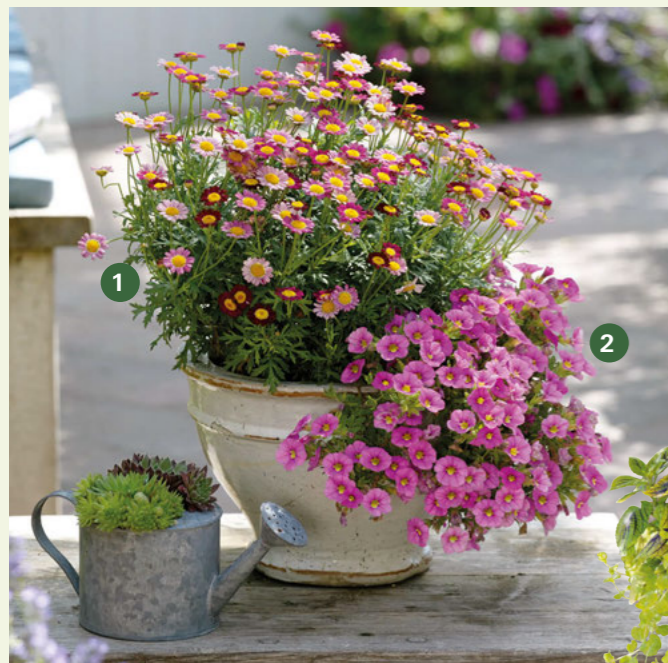

- 2 3
- 1 1

1 Elfenspiegel (Nemesia) in Gelb und Weiß, 2 Schleifenblume (Iberis) und
3 Kapmargerite

*Alle Angebote ohne Umgefäß, Dekoration und Unterpflanzung

Pflanz dich glücklich!

- 5
- 1
- 5
- 1
- 2
- 3
- 4

△ ① Lobelie, ② Sanvitalia, ③ Silberregen (Dichondra),

④ Geranie, ⑤ Feuersalbei

Sanvitalia nur **2,99***

△ ① **Mehrfarbiger Margeritenbusch**,
ca. 25-30 cm Ø nur **12,99***

② **Calibrachoa-Petunie** nur **3,49***

△ **Schopflavendel**,
nur **5,99***

◁ **Bidens**, versch. Sorten,
jeweils nur **2,99***

△ **Duo mit**
① **Lantane** im 12/13er-Topf nur **5,99***
② **Bacopa** nur **2,99***

▷ **Auswahl gemischte Ampeln** versch. Pflanzkombinationen im großen Ampeltopf (ohne Korb) nur **17,99***